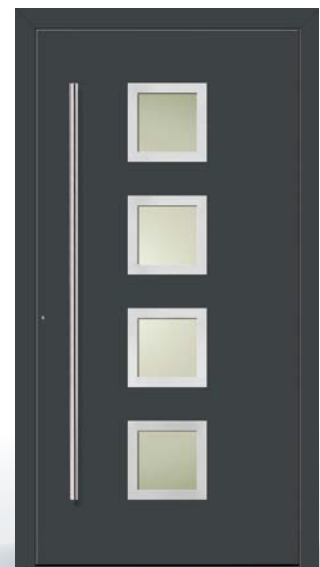

- Simply 2 verglast, Ausführung flügelüberdeckend
- Farbe: DB 703 Eisenglimmer
- Glasvariante: Klarglas plan
- Griff: HA599 Edelstahl matt gebürstet

DESIGN **SIMPLY 3**

- Simply 3 verglast, Ausführung flügelüberdeckend
- Farbe: RAL 9006 Eisenglimmer
- Glasvariante: Klarglas plan
- Griff: HA599 Edelstahl matt gebürstet

Mit **ALUNOX-Rahmen:**

SIMPLY 1 ALUNOX

- Simply 1 verglast, Ausführung flügelüberdeckend mit Alunox Glasrahmen außen
- Farbe: RAL 7038 Achatgrau
- Glasvariante: Klarglas plan
- Griff: HA599 Edelstahl matt gebürstet