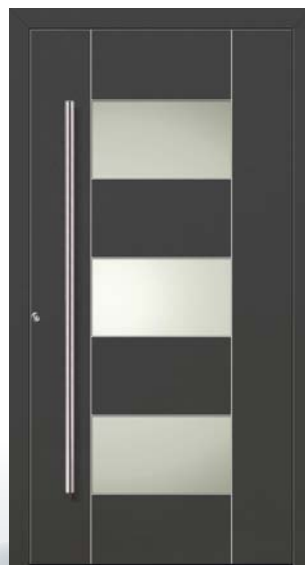

DESIGN INLAY 5

- INLAY 5 verglast, Ausführung flügelüberdeckend
- Edelstahl-Applikation einseitig außen
- Farbe: DB 703 Eisenglimmer matt
- Glasvariante: Klarglas plan
- Seitenteil fest mit Klarglas plan
- Griff: HA591 Edelstahl matt gebürstet