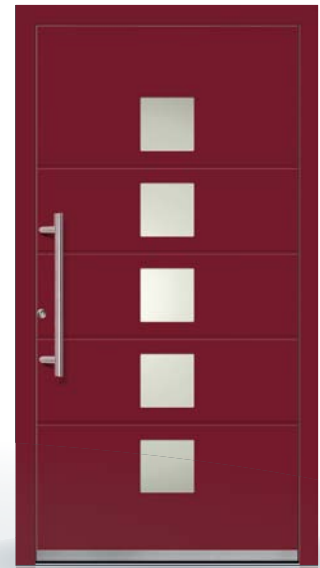

DESIGN LINE 3

- LINE 3 verglast, Ausführung flügelüberdeckend
- Farbe: RAL 3005 Weinrot
- Glasvariante: Klarglas plan
- Griff: 381.615 / 6500
- Flügel mit Edelstahlsockelleiste ESL 40