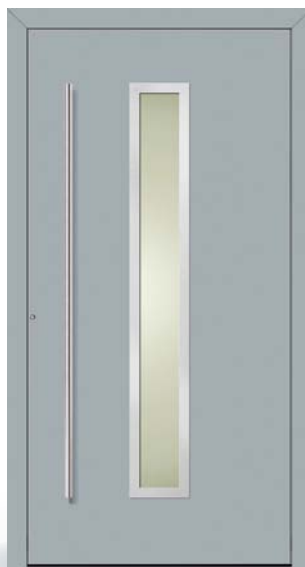

Mit **ALUNOX-Rahmen:**

SIMPLY 1 ALUNOX

- Simply 1 verglast, Ausführung flügelüberdeckend mit Alunox Glasrahmen außen
- Farbe: RAL 7038 Achatgrau
- Glasvariante: Klarglas plan
- Griff: HA599 Edelstahl matt gebürstet