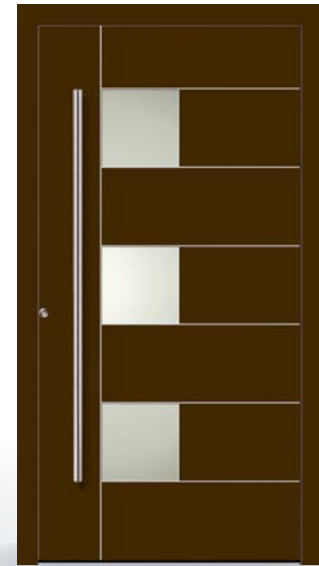

DESIGN INLAY 3

- INLAY 3 verglast, Ausführung flügelüberdeckend
- Edelstahl-Applikation einseitig außen
- Farbe: RAL 8014 Sepiabraun
- Glasvariante: Klarglas plan
- Seitenteil beweglich INLAY 3, Ausführung flügelüberdeckend
- Griff: HA591 Edelstahl matt gebürstet