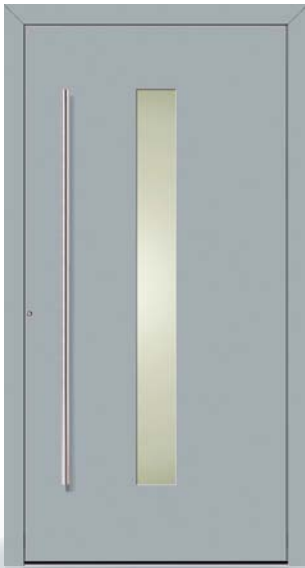

SERIE **SIMPLY**

DESIGN **SIMPLY 1**

- Simply 1 verglast, Ausführung flügelüberdeckend
- Farbe: RAL 7038 Achatgrau
- Glasvariante: Klarglas plan
- Griff: HA599 Edelstahl matt gebürstet