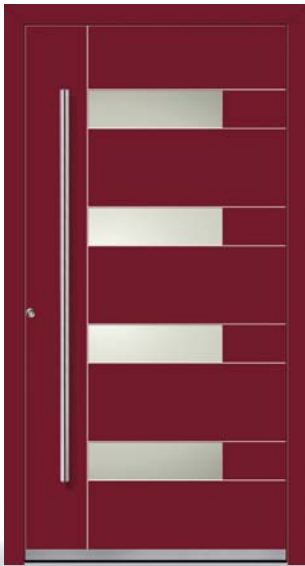

SERIE INLAY

DESIGN INLAY 1

- INLAY 1 verglast, Ausführung flügelüberdeckend
- Edelstahl-Applikation einseitig außen
- Farbe: Flügel RAL 3005 Weinrot, Rahmen 7016 Anthrazitgrau
- Glasvariante: Klarglas plan
- Seitenteil fest, Sandstrahlung INLAY 1
- Griff: HA591 Edelstahl matt gebürstet