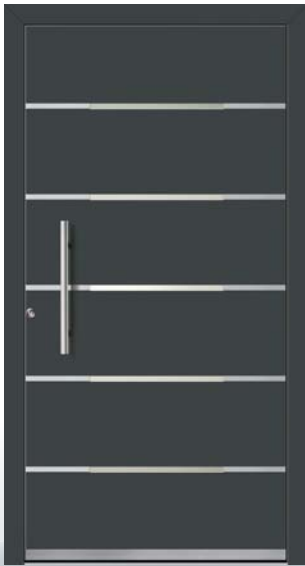

DESIGN LIMIT 4

- LIMIT 4 verglast, Ausführung flügelüberdeckend
- Edelstahl-Applikation einseitig außen
- Farbe: RAL 7016 Anthrazitgrau
- Glasvariante: Klarglas plan
- Seitenteil fest mit Klarglas plan
- Griff: HA465 Edelstahl matt gebürstet
- Flügel mit Edelstahlsockelleiste ESL 40