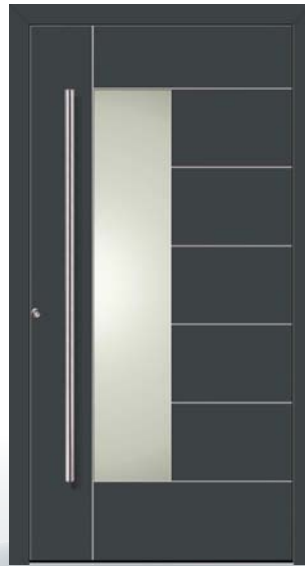

DESIGN CLASSIC 5

- CLASSIC 5 oben verglast, Ausführung flügelüberdeckend
- Farbe: RAL 8014 Sepiabraun
- Glasvariante: Klarglas plan
- Griff: 381.615 / 6500
- Flügel mit Edelstahlsockelleiste ESL 40

SERIE INLAY

DESIGN INLAY 1

- INLAY 1 verglast, Ausführung flügelüberdeckend
- Edelstahl-Applikation einseitig außen
- Farbe: Flügel RAL 3005 Weinrot, Rahmen 7016 Anthrazitgrau
- Glasvariante: Klarglas plan
- Seitenteil fest, Sandstrahlung INLAY 1
- Griff: HA591 Edelstahl matt gebürstet