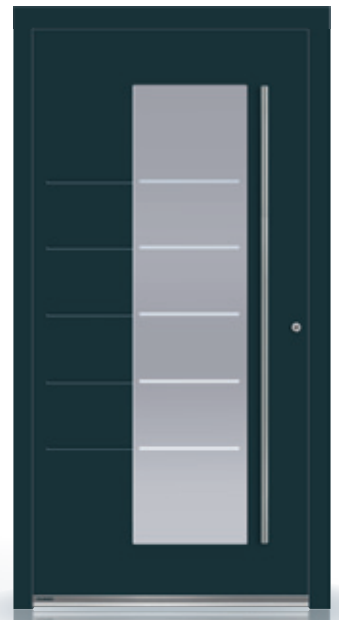

▪ $U_d = 1,2 \text{ W/m}^2\text{K}$

ROCKET 5

▪ $U_d = 1,2 \text{ W/m}^2\text{K}$

ROCKET 6

▪ $U_d = 1,2 \text{ W/m}^2\text{K}$

ROCKET 10

▪ $U_d = 1,3 \text{ W/m}^2\text{K}$

ROCKET 11

▪ $U_d = 1,3 \text{ W/m}^2\text{K}$

ROCKET 12

▪ $U_d = 1,4 \text{ W/m}^2\text{K}$

Ausstattung

- Aluminiumhaustür AT 70 mit umlaufendem Flügel
- Automatikverriegelung*
- 3 x 3 teilige Haustürbänder 3D verstellbar
- Füllungsstärke 48 mm
- Edelstahlstangengriff lt. Abbildung
- einseitig flügelüberdeckend
- VSG-Verglasung
- Wärmeschutz 3-fach-Verglasung $U_g 0,7 \text{ W/m}^2\text{K}$
- Edelstahlwetterschenkel

RAL-Feinstruktur-Farben (9016, 7001, 7016, 9007, DB 703) ohne Mehrpreis

* nicht in Verbindung mit E-Öffnern

12 Modelle in **5 FARBEN**

RAL 7001

Feinstruktur

RAL 7016

Feinstruktur

RAL 9007