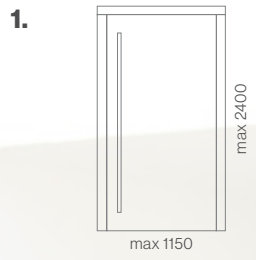

Die Eingangstür
ist die
Visitenkarte
Ihres Hauses.

Mögliche Konfigurationen