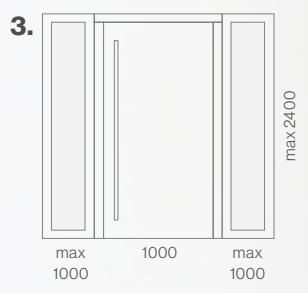

Die Eingangstür
ist die
Visitenkarte
Ihres Hauses.

Mögliche Konfigurationen