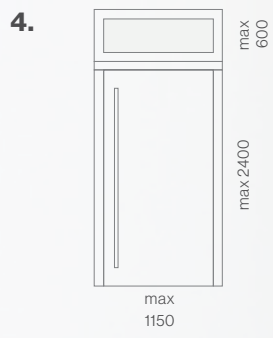

Die Eingangstür
ist die
Visitenkarte
Ihres Hauses.

Mögliche Konfigurationen