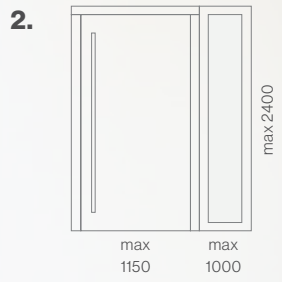

Die Eingangstür
ist die
Visitenkarte
Ihres Hauses.

Mögliche Konfigurationen