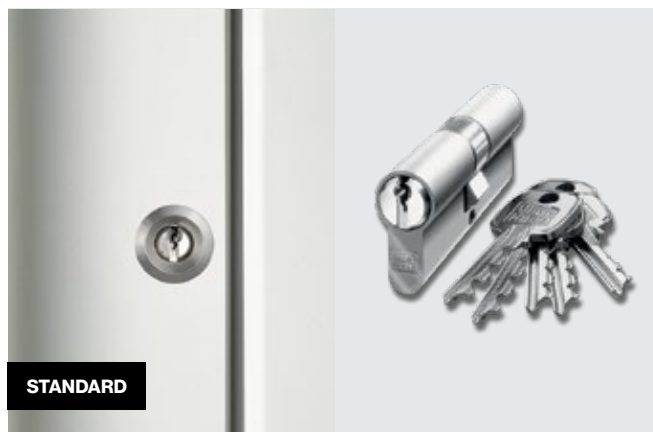

Standard-Türband

Aufpreis
333 €

Verdecktliegende Türbänder

5

QUANTUM
SICHERHEIT
VER- UND
ENTRIEGELUNG

Für ein sicheres und entspanntes Gefühl

Standardmäßige Ver- und Entriegelung

Klassischer Schließmechanismus mit einem modernen Sicherheitszylinderschloss und Schlüssel.

Auf Wunsch Ver- und Entriegelung per Fingerabdruck

Sicheres und komfortables Entriegeln und automatisches Verriegeln mit Fingerabdruck-Scanner SECURO.

Ihr Finger ist ein einzigartiger, nicht übertragbarer und nicht reproduzierbarer Schlüssel, der Ihnen nicht gestohlen werden kann und nicht verloren geht. Sie entscheiden, wem Sie Zutritt gewähren. Sie können 99 verschiedene Fingerabdrücke eingeben. Wenn Sie die Tür schließen, verriegelt sie automatisch.