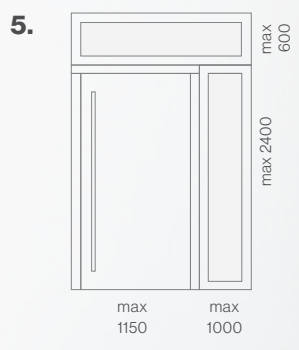

Die Eingangstür
ist die
Visitenkarte
Ihres Hauses.

Mögliche Konfigurationen